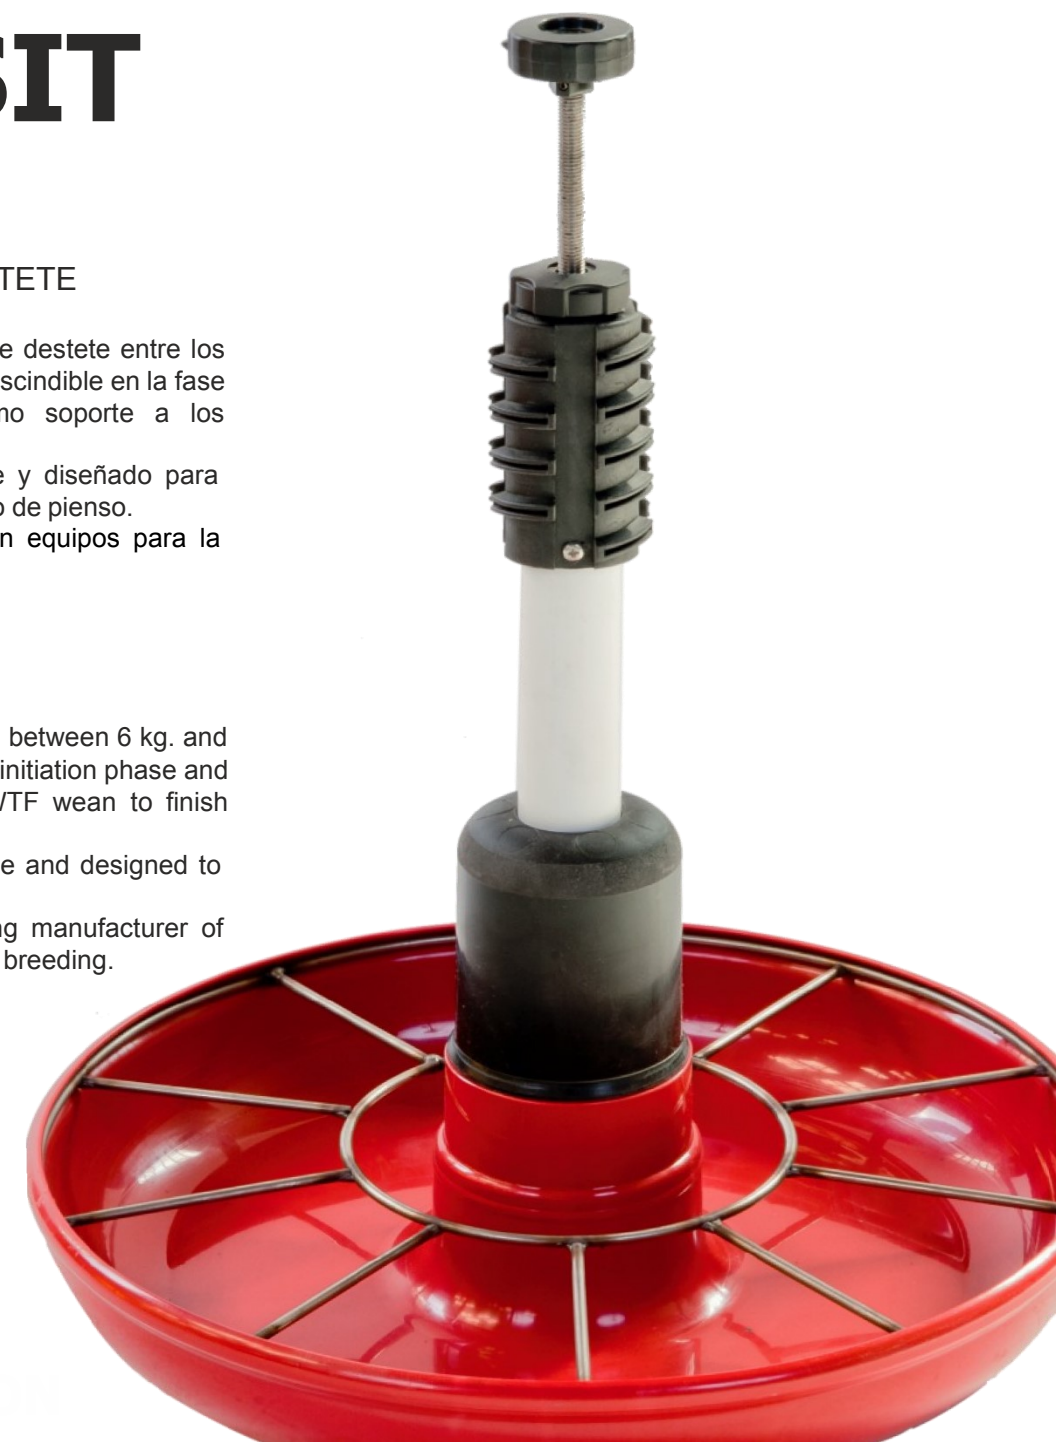

The Best The Best PLATES FOR PIGS

TRANSIT

The Best PIG FEEDERS

PIG FEEDING SYSTEMS-PLATO PARA DESTETE

Technical data Datos técnicos

	TRANSIT BASIC	TRANSIT	TRANSIT PLUS	TRANSIT AQUA
Capacidad / Capacity Ltr.	9 L	9 + 21 L	9 + 55 L	9 L
Nº de lechones / Weaners	20-30	20-30	20-30	20-30
Peso lechon / Weight weaner	6-18 kg	6-15 kg	6-15 kg	6-18 kg
Uso apto para / Use for	Destete / Weaners	Destete - Plato apoyo Wean To Finish Weaning - Support pan WTF	Destete - Plato apoyo Wean To Finish Weaning - Support pan WTF	Destete - Válvula anti-retorno Weaners - Non return Valve
Alimentación / Feeding	Seco / Dry	Seco / Dry	Seco / Dry	Agua / Water
Nº de separaciones	10	10	10	9
Diaméto plato / Plate	43,5 cm	43,5 cm	43,5 cm	43,5 cm
Diaméto depósito / Hopper	-	35 cm (inf 16 cm)	37 cm (inf 35 cm)	-
Altura plato / Height plate	9 cm	9 cm	9 cm	9 cm
Altura total / Total height	eje / axis 44 cm	44 cm	76 cm	eje / axis 44 cm
Regulación / Regulation	16 positions	16 positions	16 positions	-
Rejilla / Grill monoblock	Inoxidable / S. Steel	Inoxidable / S. Steel	Inoxidable / S. Steel	Inoxidable / S. Steel

TRANSIT

E PLATO PARA EL DESTETE

Robusto plato para lechones de destete entre los 6 kg. y los 15 kg de peso. Imprescindible en la fase de iniciación y perfecto como soporte a los comederos WTF wean to finish. Plato regulable, muy accesible y diseñado para reducir al máximo el desperdicio de pienso. Con la garantía de un líder en equipos para la ganadería intensiva.

ENG PAN FOR WEANERS

Robust plate for weaning piglets between 6 kg. and 15 kg of weight. Essential in the initiation phase and perfect as a support for the WTF wean to finish feeders. Adjustable plate, very accessible and designed to minimize the waste of feed. With the guarantee of a leading manufacturer of equipment for intensive livestock breeding.