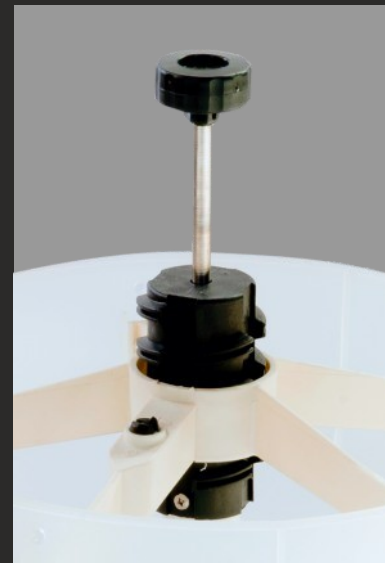

- ✓ Anti-humidity concave **COVER** with 2 entrances. It guarantees the conservation of the feed and allows easy access to the interior.

- ✓ **TOLVA TRANSLUCIDA** provista de una sólida fijación. Permite controlar el nivel y aumentar la carga de pienso incluso con transportadores automáticos.

- ✓ **TRANSLUCENT HOPPER** with solid fixation. It allows to control the level and increase the feed load even with automatic conveyors.

- ✓ **CONO** de gran pendiente que facilita la caída del pienso.

- ✓ **CONE** of great slope that facilitates the fall of the feed.

- ✓ Totalmente **DESMONTABLE** para ahorrar volumen en el envío.

- ✓ Totally **REMOVABLE** to save volume on shipping.

- ✓ Diseñada para facilitar la transición del alimento materno a los piensos de 1era edad de forma fácil y natural