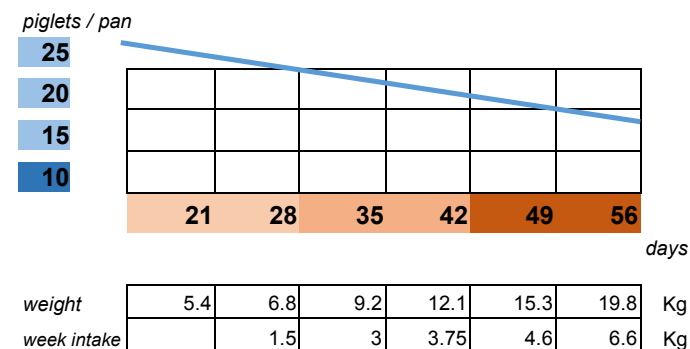

17" Adjustable plate for piglets with hopper option D. 435 mm. Plato ajustable para lechones