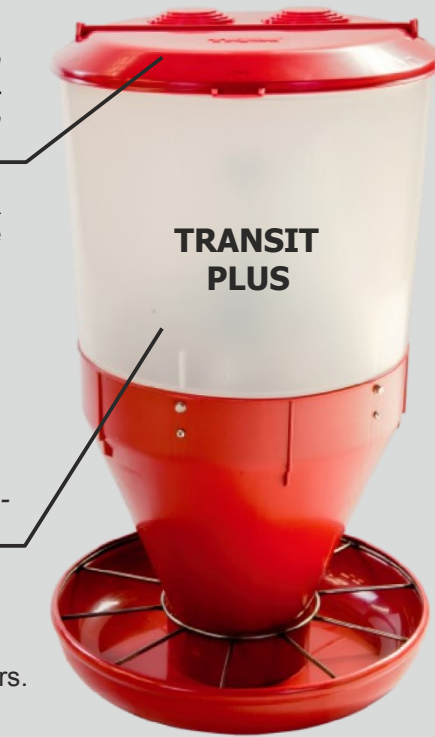

- ✓ Totalmente **DESMONTABLE** para ahorrar volumen en el envío.

- ✓ Totally **REMOVABLE** to save volume on shipping.