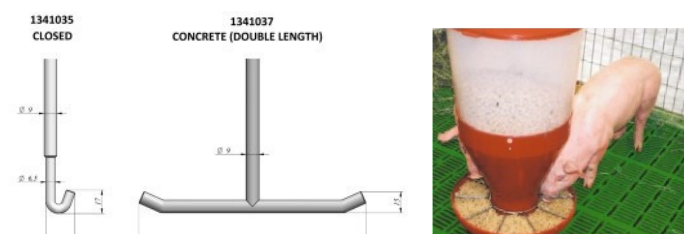

TRANSIT

E PLATO PARA EL DESTETE

Robusto plato para lechones de destete entre los 6 kg. y los 15 kg de peso. Imprescindible en la fase de iniciación y perfecto como soporte a los comederos WTF wean to finish. Plato regulable, muy accesible y diseñado para reducir al máximo el desperdicio de pienso. Con la garantía de un líder en equipos para la ganadería intensiva.

ENG PAN FOR WEANERS

Robust plate for weaning piglets between 6 kg. and 15 kg of weight. Essential in the initiation phase and perfect as a support for the WTF wean to finish feeders. Adjustable plate, very accessible and designed to minimize the waste of feed. With the guarantee of a leading manufacturer of equipment for intensive livestock breeding.

17" Adjustable plate for piglets with hopper option D. 435 mm. Plato ajustable para lechones

Standard spring anchoring hooks Ganchos estandar para anclaje tipo muelle

Special spring anchoring hooks Ganchos especiales para anclaje tipo muelle