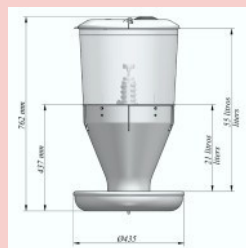

The Best The Best PLATES FOR PIGS

TRANSIT

The Best PIG FEEDERS

PIG FEEDING SYSTEMS-PLATO PARA DESTETE

Technical data Datos técnicos

	TRANSIT BASIC	TRANSIT	TRANSIT PLUS	TRANSIT AQUA
Capacidad / Capacity Ltr.	9 L	9 + 21 L	9 + 55 L	9 L
Nº de lechones / Weaners	20-30	20-30	20-30	20-30
Peso lechon / Weight weaner	6-18 kg	6-15 kg	6-15 kg	6-18 kg
Uso apto para / Use for	Destete / Weaners	Destete - Plato apoyo Wean To Finish Weaning - Support pan WTF	Destete - Plato apoyo Wean To Finish Weaning - Support pan WTF	Destete - Válvula anti-retorno Weaners - Non return Valve
Alimentación / Feeding	Seco / Dry	Seco / Dry	Seco / Dry	Agua / Water
Nº de separaciones	10	10	10	9
Diaméto plato / Plate	43,5 cm	43,5 cm	43,5 cm	43,5 cm
Diaméto depósito / Hopper	-	35 cm (inf 16 cm)	37 cm (inf 35 cm)	-
Altura plato / Height plate	9 cm	9 cm	9 cm	9 cm
Altura total / Total height	eje / axis 44 cm	44 cm	76 cm	eje / axis 44 cm
Regulación / Regulation	16 positions	16 positions	16 positions	-
Rejilla / Grill monoblock	Inoxidable / S. Steel	Inoxidable / S. Steel	Inoxidable / S. Steel	Inoxidable / S. Steel

TRANSIT

E PLATO PARA EL DESTETE

Robusto plato para lechones de destete entre los 6 kg. y los 15 kg de peso. Imprescindible en la fase de iniciación y perfecto como soporte a los comederos WTF wean to finish. Plato regulable, muy accesible y diseñado para reducir al máximo el desperdicio de pienso. Con la garantía de un líder en equipos para la ganadería intensiva.

3 in 1 system, the basic plate can be added an adjustable tank of **21 liters** capacity and if an extension is required to reach **55 liters**.

*Si usted necesita un comedero fuerte y duradero y quiere un plato que se adapte al rápido crecimiento de los lechones durante la transición este es el **TRANSIT**. Sistema 3 en 1, al plato básico se le puede añadir un depósito regulable de **21 litros** de capacidad y si se requiere un alargó para llegar a los **55 litros**.*